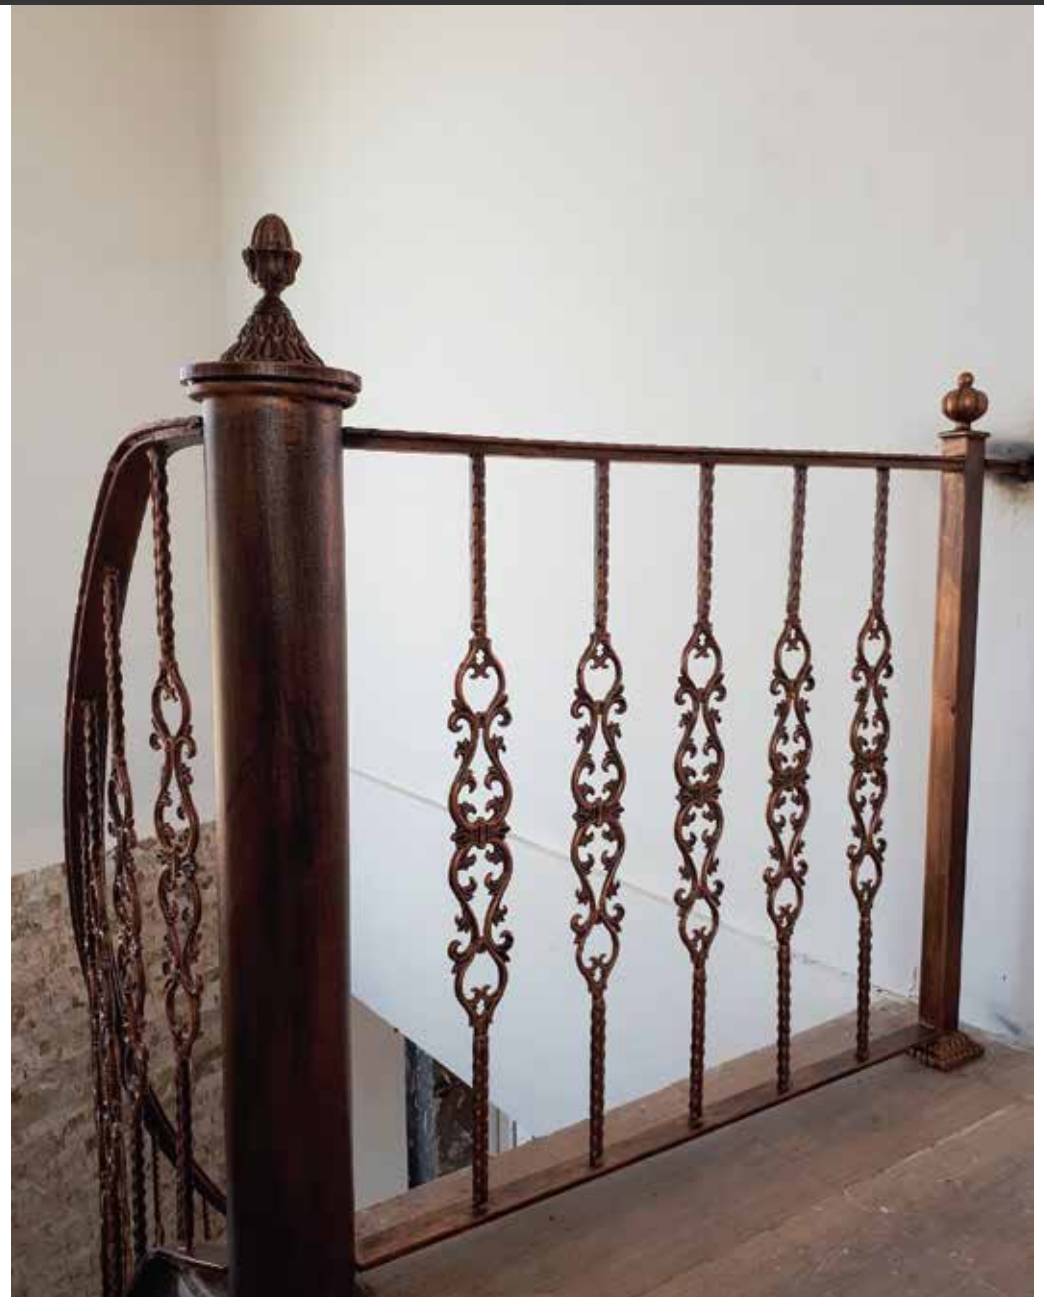

گروه صنعتی پارس فرفورژه

تولیدکننده و صادرکننده درب، قطعات، راه پله و تجهیزات فرفورژه در ایران و خاورمیانه

Collection 2020

Door & Forged Prices Producer in Middle East and Export in iran

4710 75 cm 1.26 kg
7010 90 cm 1.38 kg