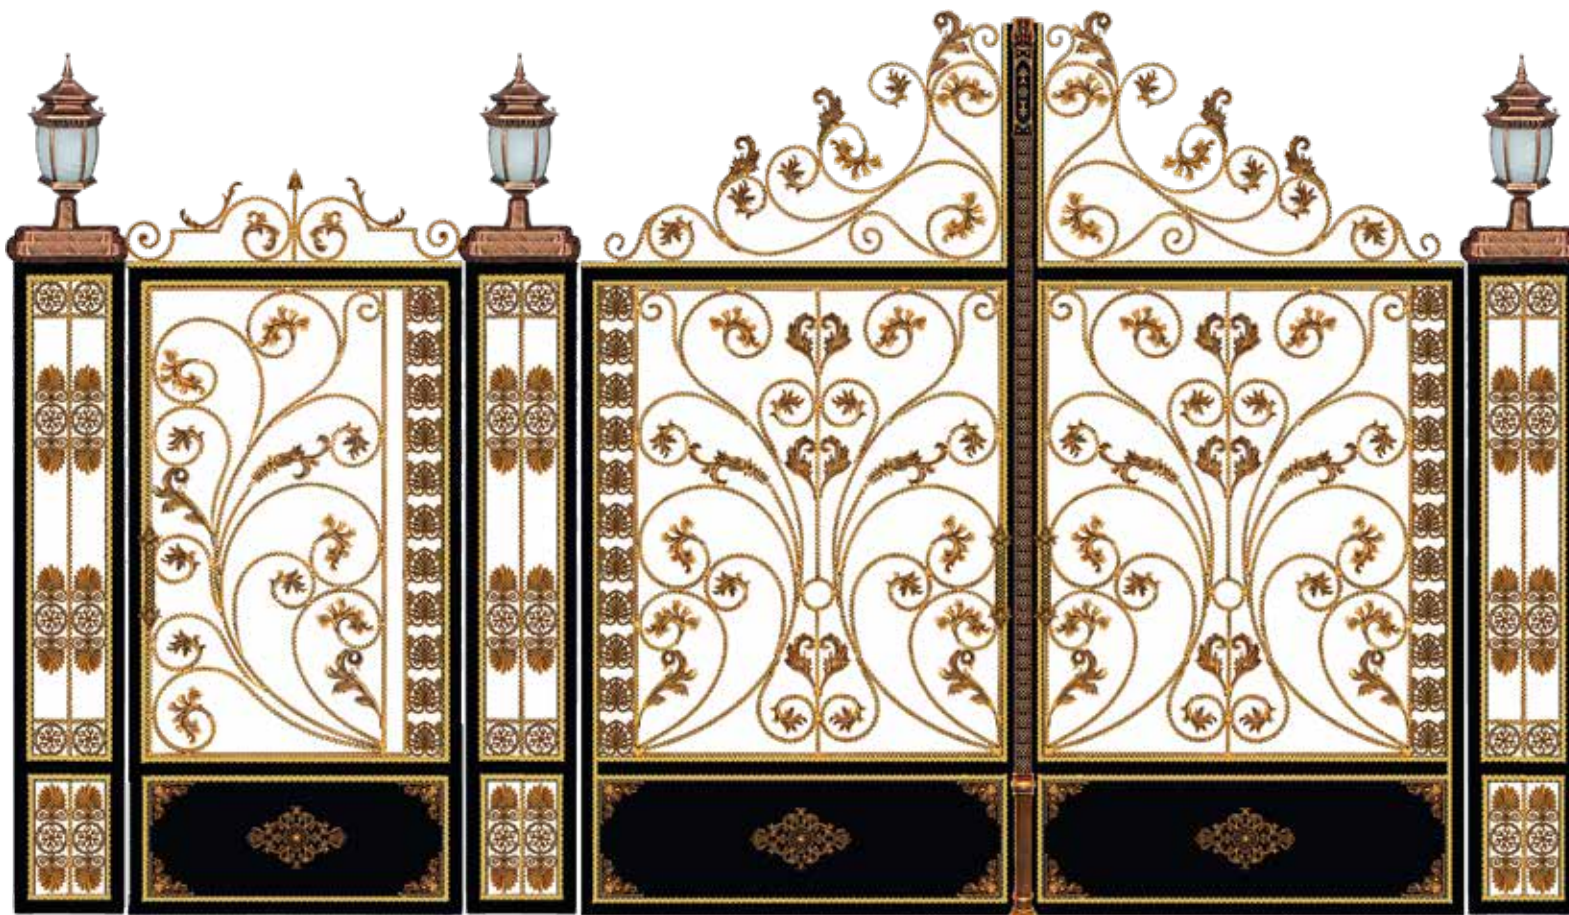

**4120**

size: 60x125 cm
wt(12): 13.5 kg
wt(11): 8.8 kg

**4121**

size: 60x100 cm
wt(12): 10 kg
wt(11): 7.2 kg

**4122**

size: 60x80 cm
wt(12): 9.5 kg
wt(11): 6.8 kg

**4036**

size: 15x160 cm
wt(12): 5.5 kg
wt(11): 4.6 kg