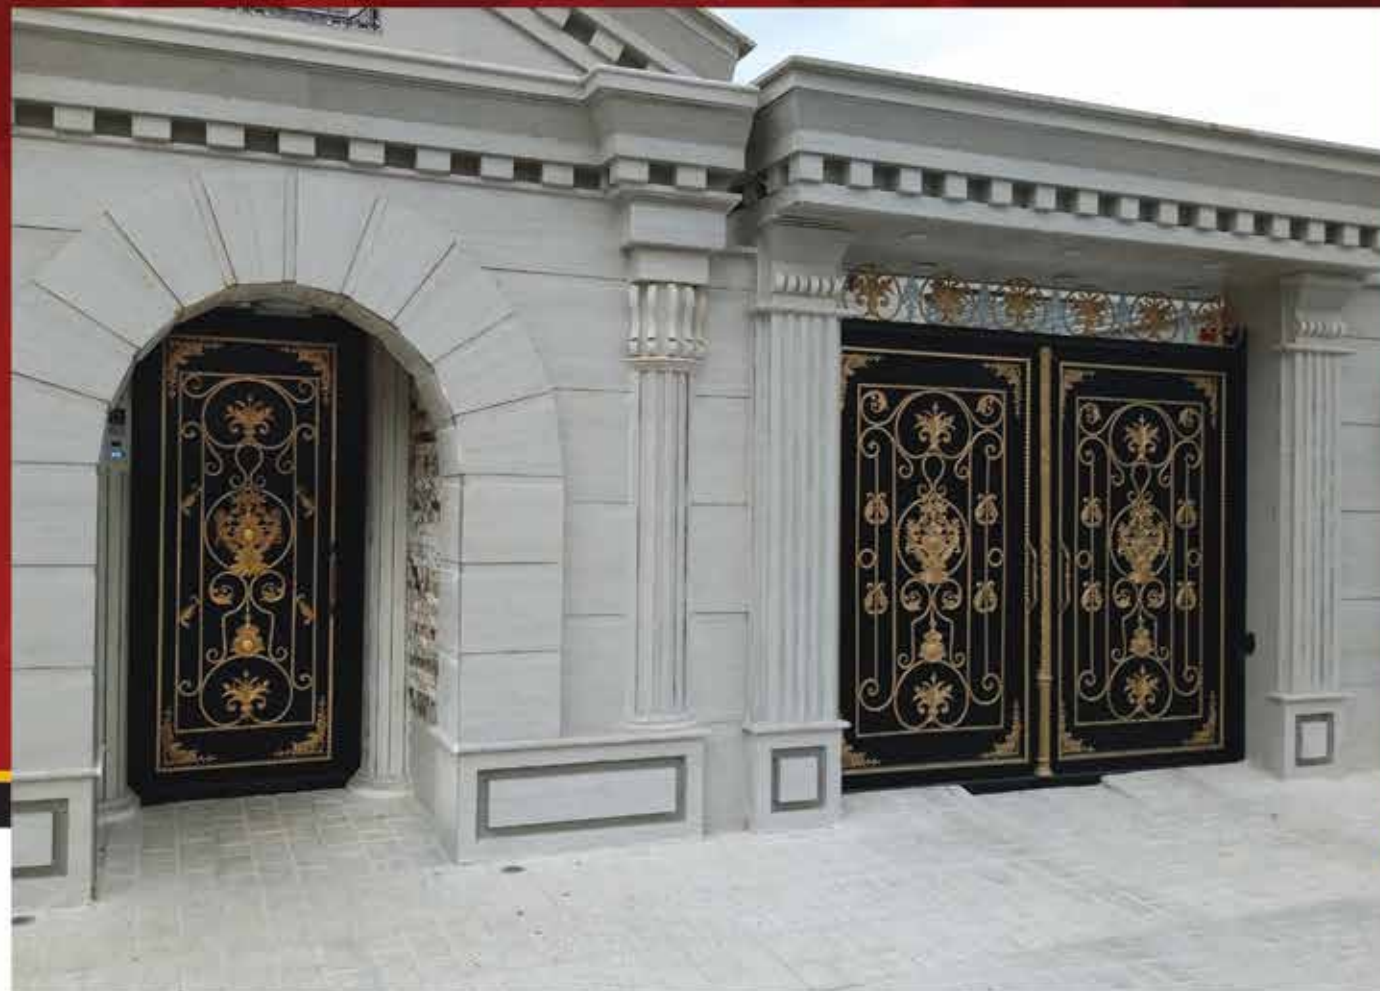

Collection 2020

Door & Forged Prices Producer in Middle East and Export in Iran