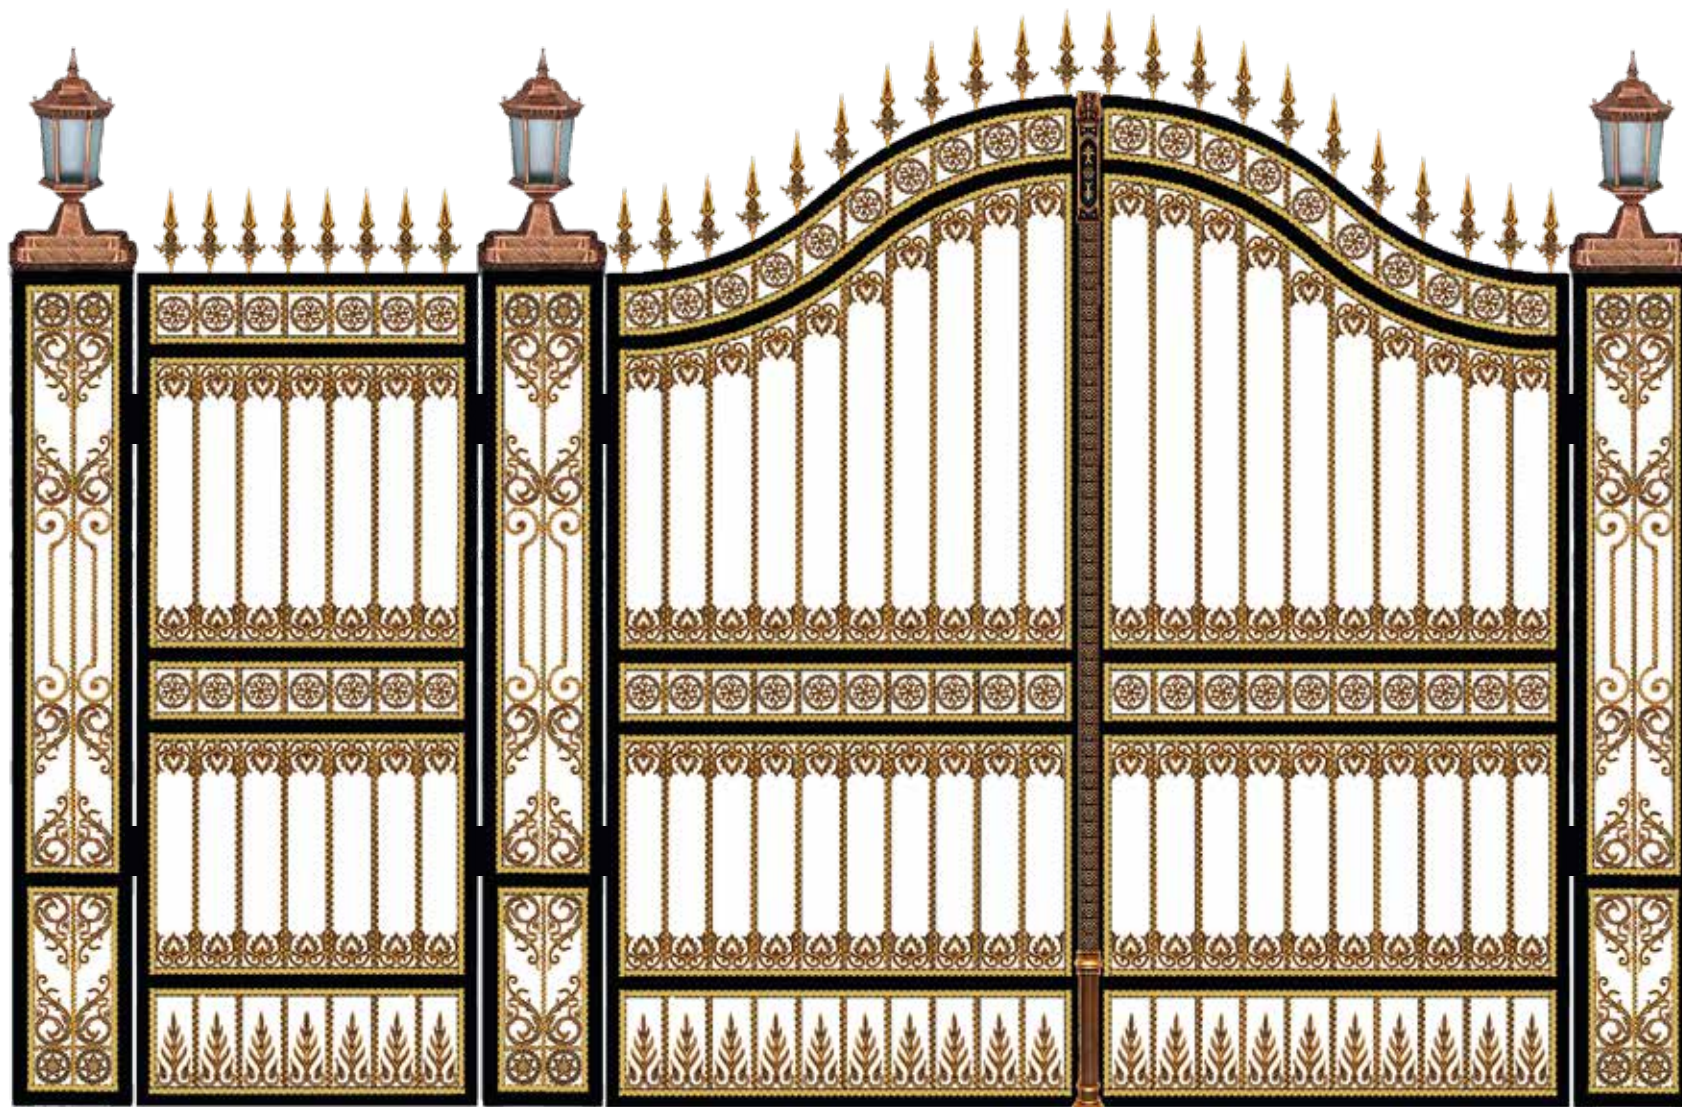

درب پیش ساخته طرح انگلیسی